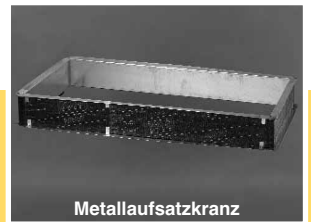

METALLAUFSATZKRÄNZE

Metallaufsatzkranz

							ZUBEHÖR		
Tageslichtmaß B = Dachöffnung C		M 15	M 20	M 25	M 30	M 40	M 50	einbruchs-sicherer Rost	Kondens-Rinne
□	75 x 225								
	80 x 110								
	80 x 130								
	80 x 140								
	80 x 160								
	80 x 170								
	80 x 180								
	80 x 200								
	80 x 220								
	80 x 230								
	80 x 280								
	90 x 120								
	90 x 150								
	90 x 180								
	100 x 130								
	100 x 150								
	100 x 160								
	100 x 190								
	100 x 200								
	100 x 220								
	100 x 230								
	100 x 250								
	100 x 280								
	110 x 140								
	110 x 170								
	110 x 230								
	120 x 150								
	120 x 180								
	120 x 210								
	130 x 160								
130 x 190									
130 x 200									
130 x 220									
130 x 230									
130 x 250									
130 x 280									
145 x 170									
160 x 200									
160 x 220									
160 x 230									
160 x 250									
160 x 280									
○	Ø 40								
	Ø 50								
	Ø 60								
	Ø 70								
	Ø 80								
	Ø 90								
	Ø 100								
	Ø 110								
	Ø 120								
	Ø 130								
Ø 140									
Ø 160									
Ø 170									

Preise auf Anfrage

Lüftungsrast
(kann eingebaut werden ab Höhe 25 cm+Tageslichtmaß 80x80)

Preis Aufsatzkr.+
Euro/St